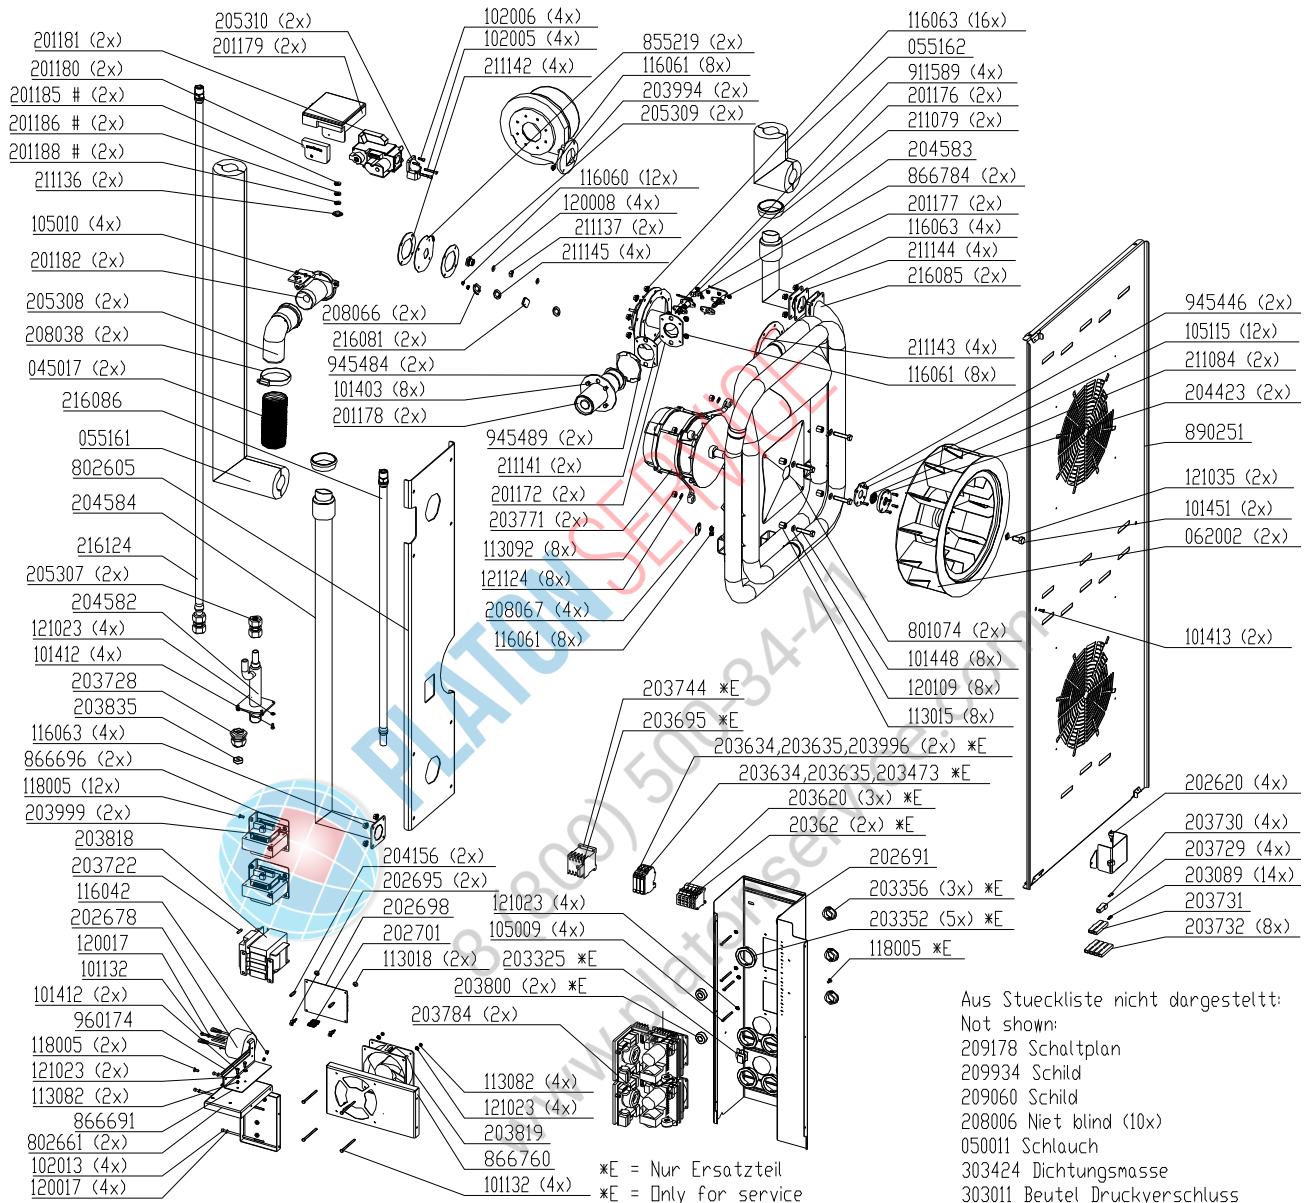

Gas assembly HD20.1 Silver

BAS ENERGIE HDGCDD201 3 1.5/INPEAC/230 S2
816496--00ZX01XC

*E = Nur Ersatzteil
*E = Only for service
Ist abhängig von der Gasart
Is depending on gas type

Aus Stueckliste nicht dargestellt:
Not shown:
209178 Schaltplan
209934 Schild
209060 Schild
208006 Niet blind (10x)
050011 Schlauch
303424 Dichtungsmasse
303011 Beutel Druckverschluss
203529 Huelse Flachsteck (4x)