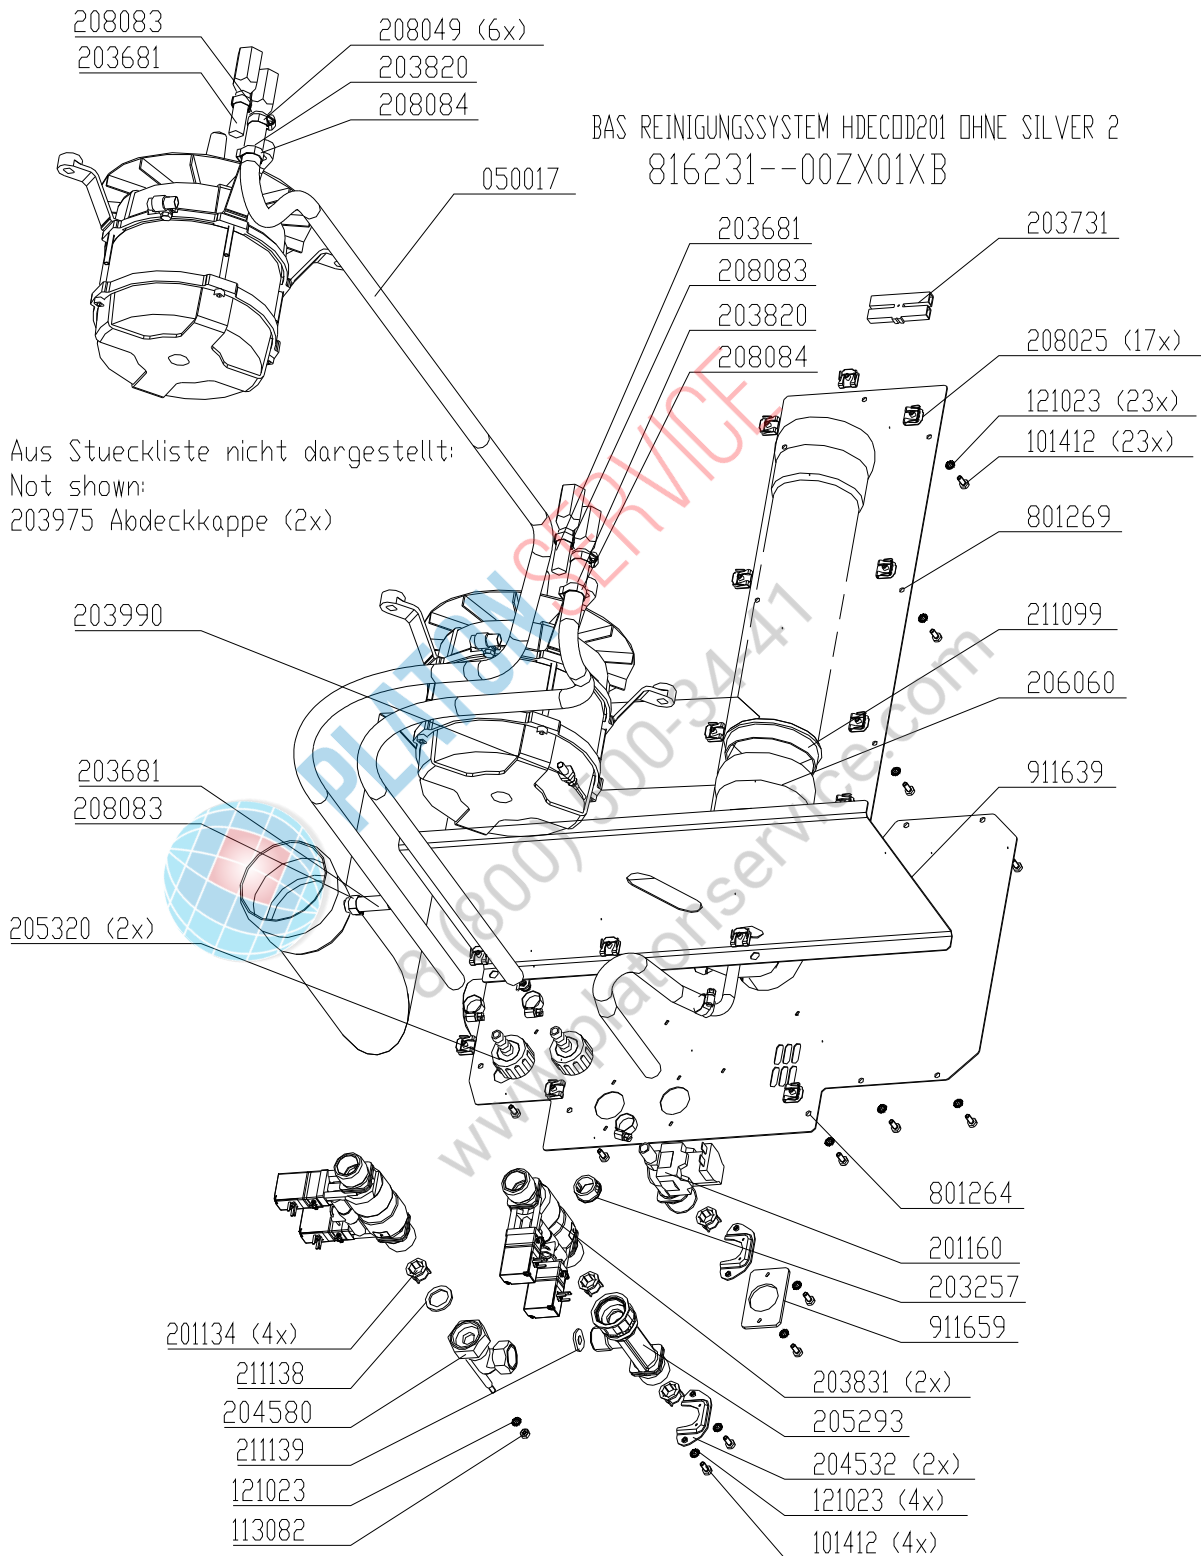

Water assembly without WaveClean HD20.x Silver