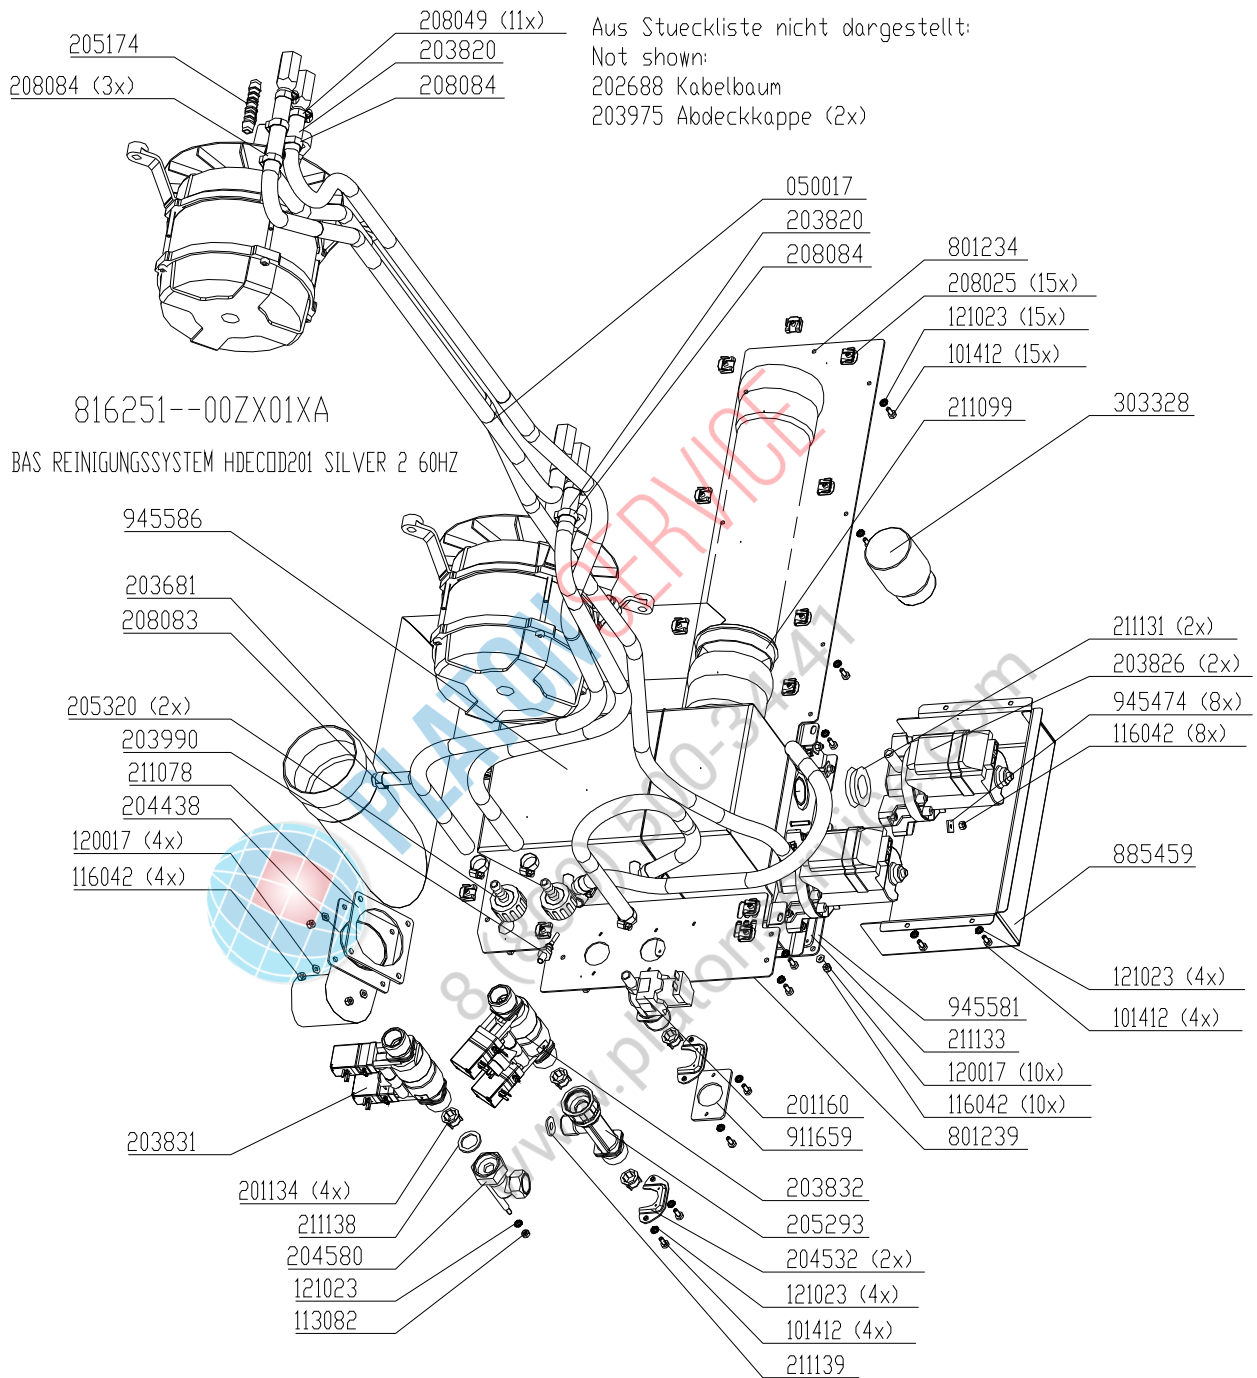

Water assembly with WaveClean 60Hz HD20.x Silver