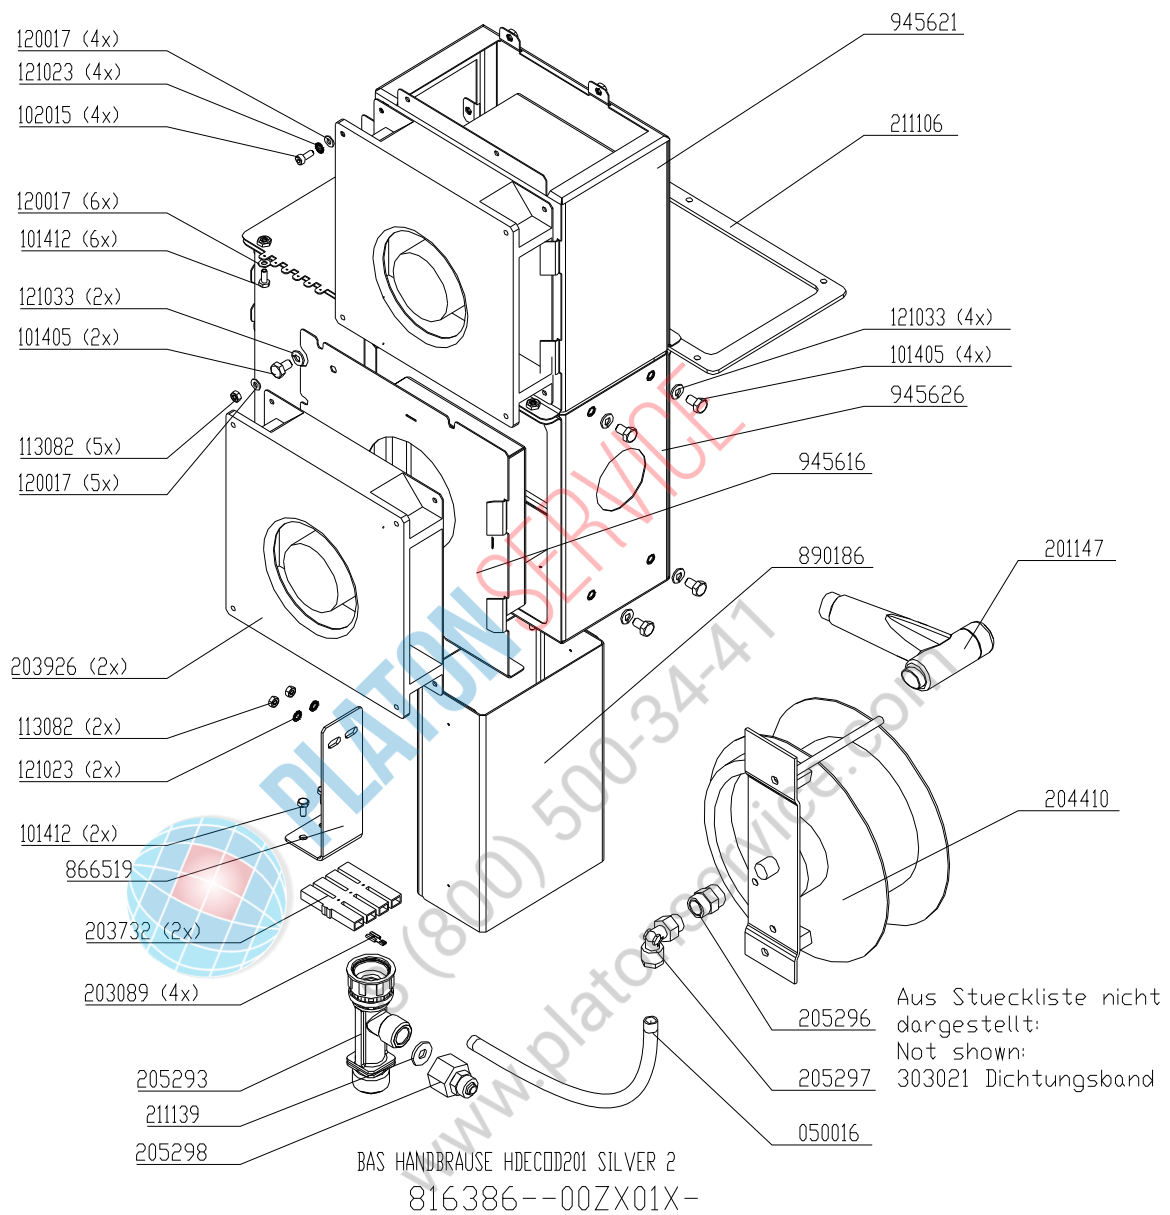

Supply air area 20.x (with hand shower) Silver