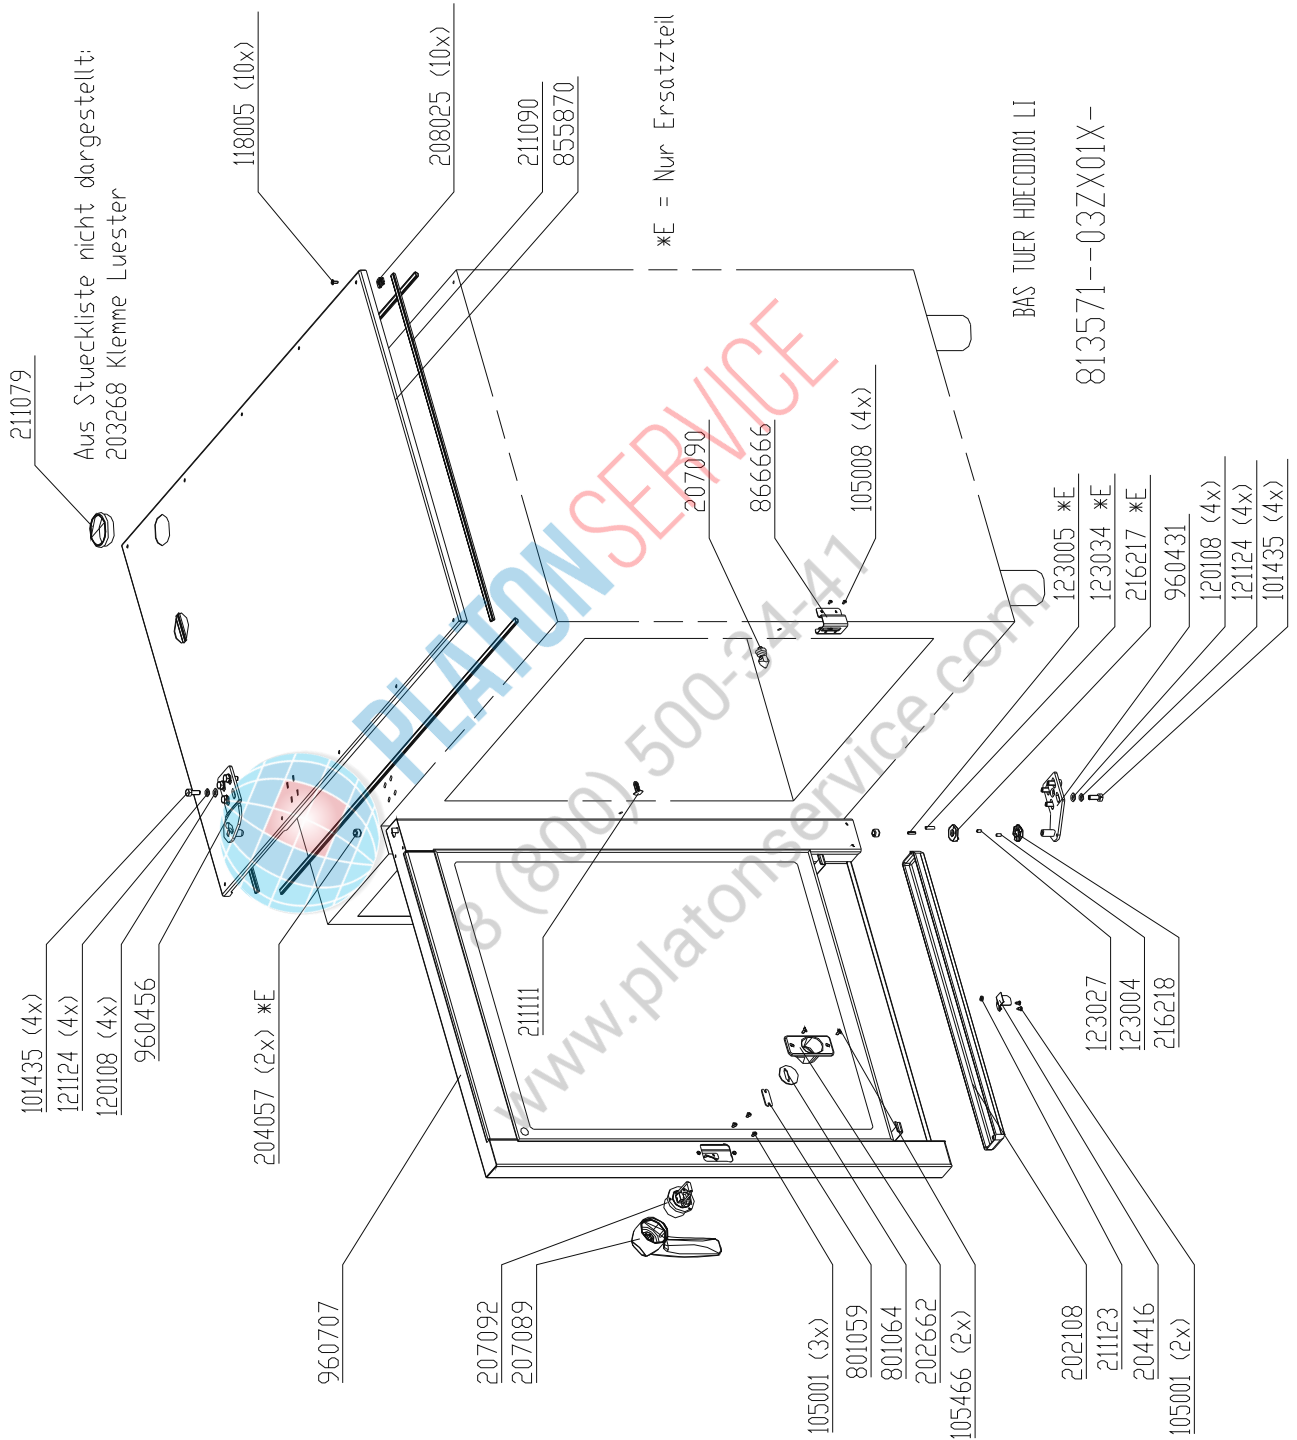

Chassis door area HD10.x electric, left hinged (triple glazing)