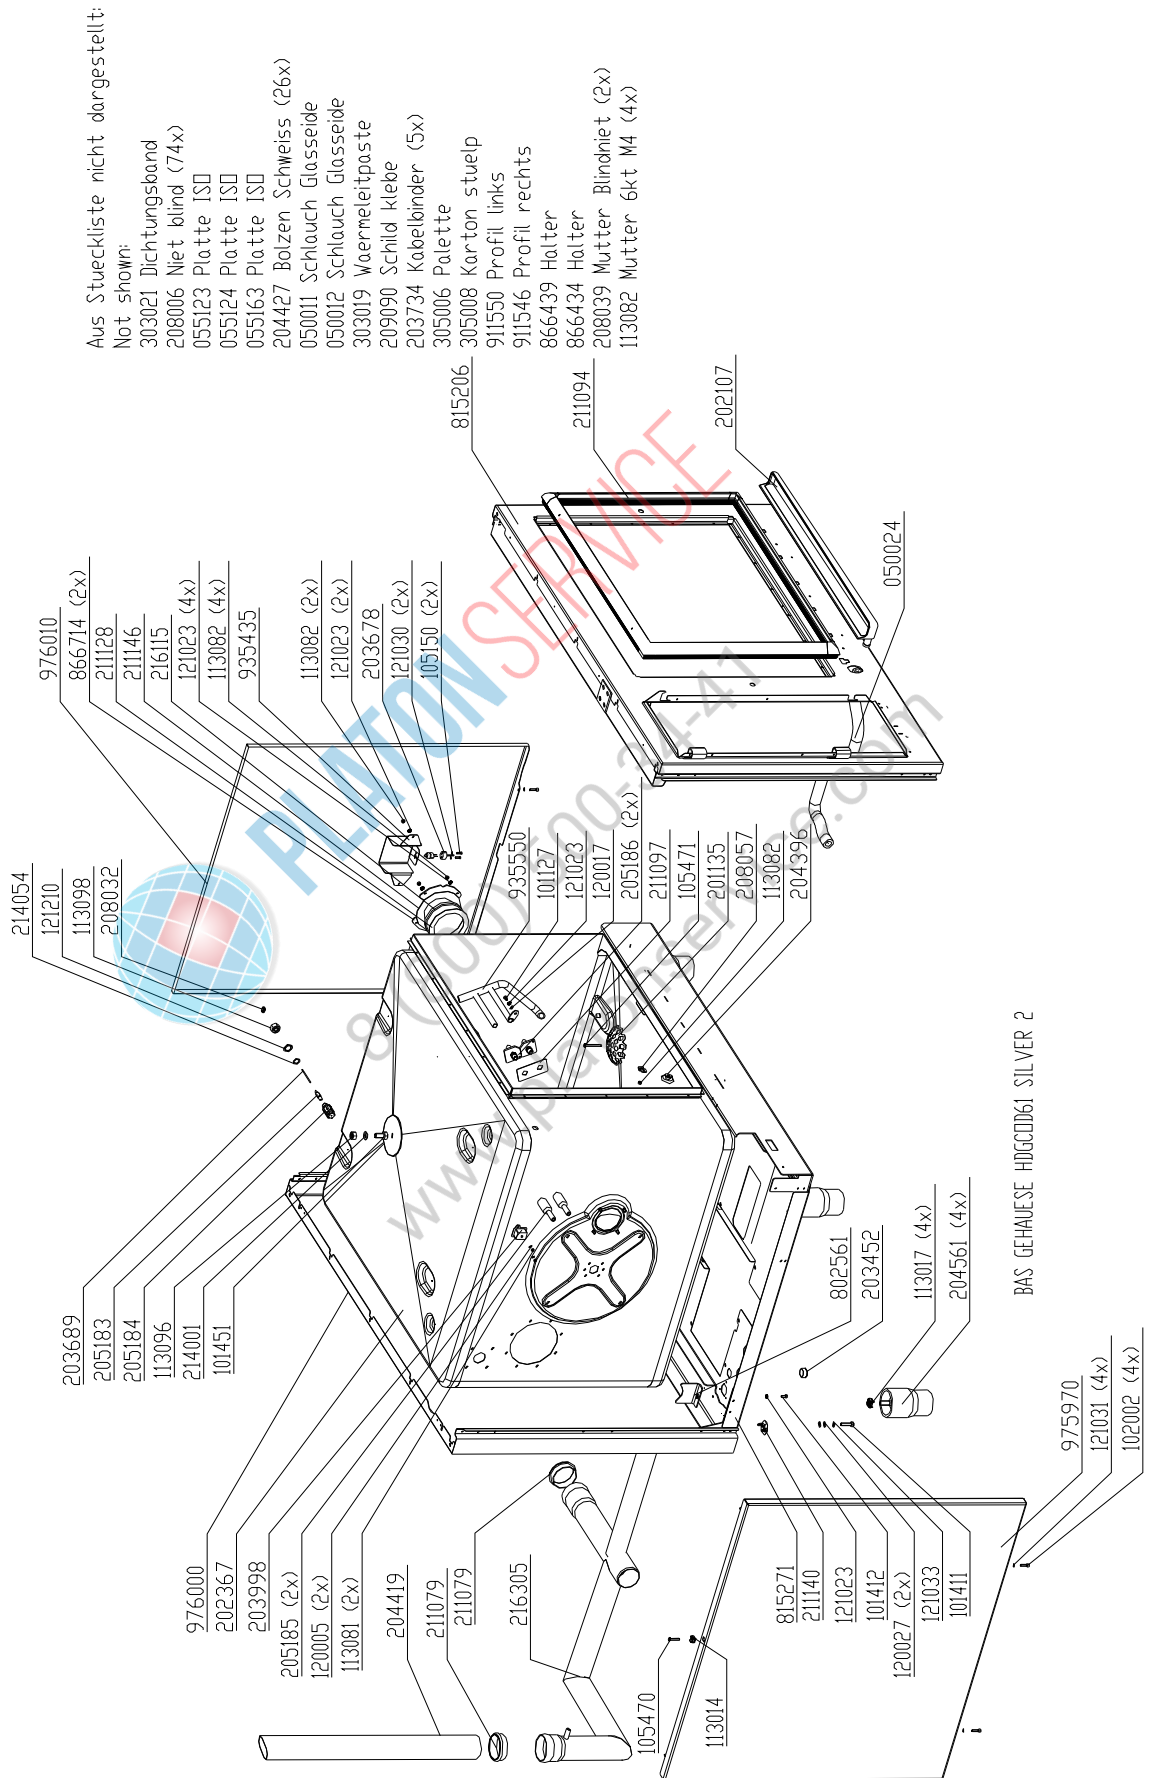

Water assembly without WaveClean HD6.x & HD10.x Silver

Chassis 6.x Electric Silver

Aus Stueckliste nicht dargestellt:

- Not shown:
- 303021 Dichtungsband
- 208006 Niet blind (68x)
- 055123 Platte ISO
- 055124 Platte ISO
- 055126 Platte ISO
- 204427 Bolzen Schweiß (26x)
- 050011 Schlauch Glasseide
- 050012 Schlauch Glasseide
- 303019 Waermeleitpaste
- 209090 Schild klebe
- 203734 Kabelbinder (5x)
- 305006 Palette
- 305008 Karton stuehp
- 911550 Profil links
- 911546 Profil rechts
- 866439 Halter
- 866434 Halter
- 208039 Mutter Blindniet (2x)
- 113082 Mutter 6kt M4 (4x)

Chassis 10.x Electric Silver

Chassis 6.x Gas Silver

Chassis 10.x Gas Silver

Aus Stueckliste nicht dargestellt:
Not shown:

- 303021 Dichtungsband
- 208006 Niet blind (74x)
- 055123 Platte ISO
- 055124 Platte ISO
- 055155 Platte ISO
- 204427 Bolzen Schweiss (26x)
- 050011 Schlauch Glasseide
- 050012 Schlauch Glasseide
- 303019 Waermeleitpaste
- 209090 Schild klebe
- 203734 Kabelbinder (5x)
- 305006 Palette
- 305008 Karton stuevp
- 911550 Profil links
- 911546 Profil rechts
- 866439 Halter
- 866434 Halter
- 208039 Mutter Blindniet (2x)
- 113082 Mutter 6kt M4 (4x)