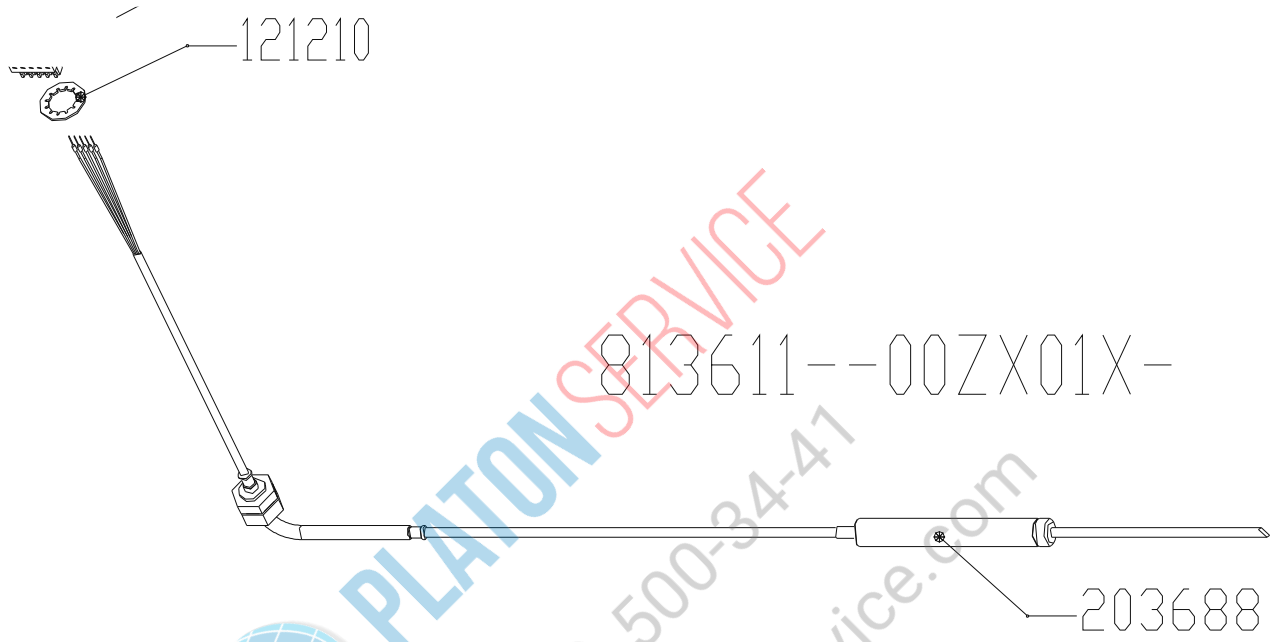

Core temperature probe HD20.x Silver

BAS FUEHLER HDECOD201

PLATON SERVICE
8 (800) 500-34-47
www.platonservice.com