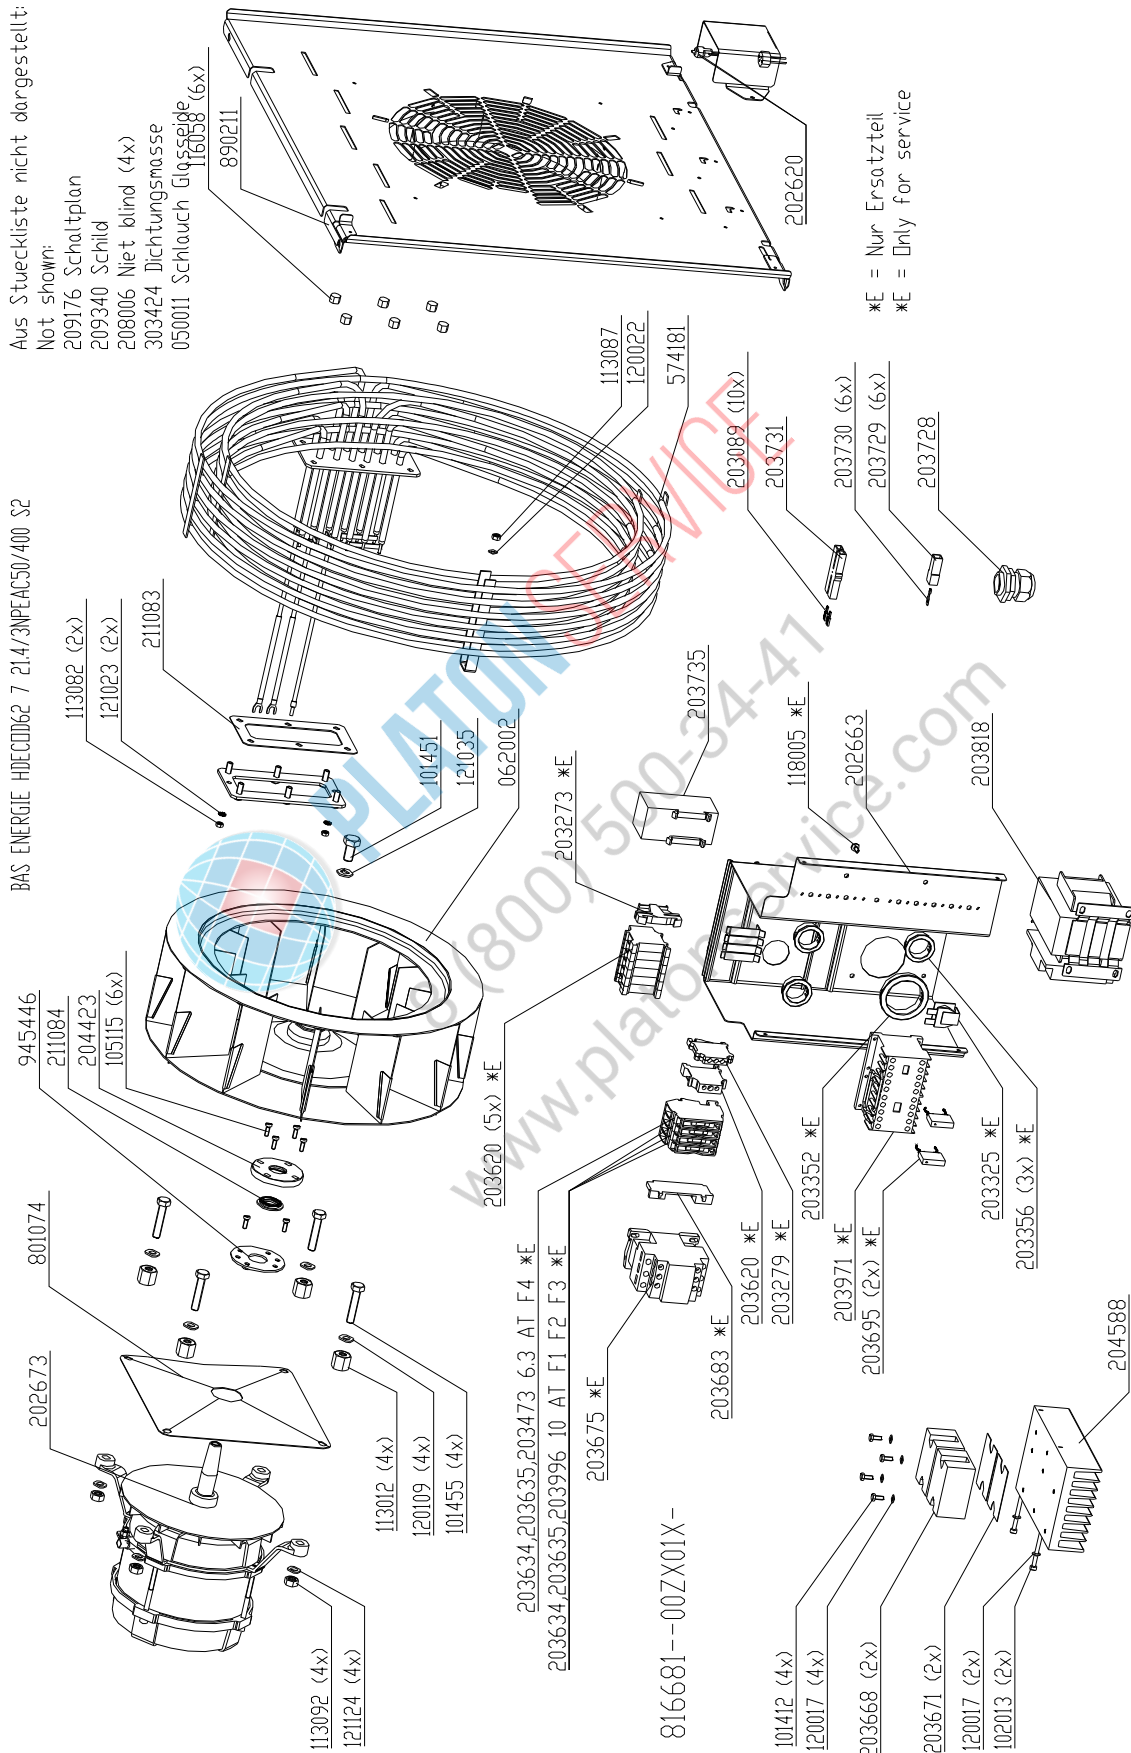

Electric assembly 3NPE 400V HD6.2 Silver

Aus Stueckliste nicht dargestellt:
Not shown:
209176 Schaltplan
209340 Schild
208006 Niet blind (4x)
303424 Dichtungsmasse
050011 Schlauch GlasgefäÙe 116058 (6x)

*E = Nur Ersatzteil
*E = Only for service

BAS ENERGIE HBECD062 7 214/3NPEAC50/400 S2