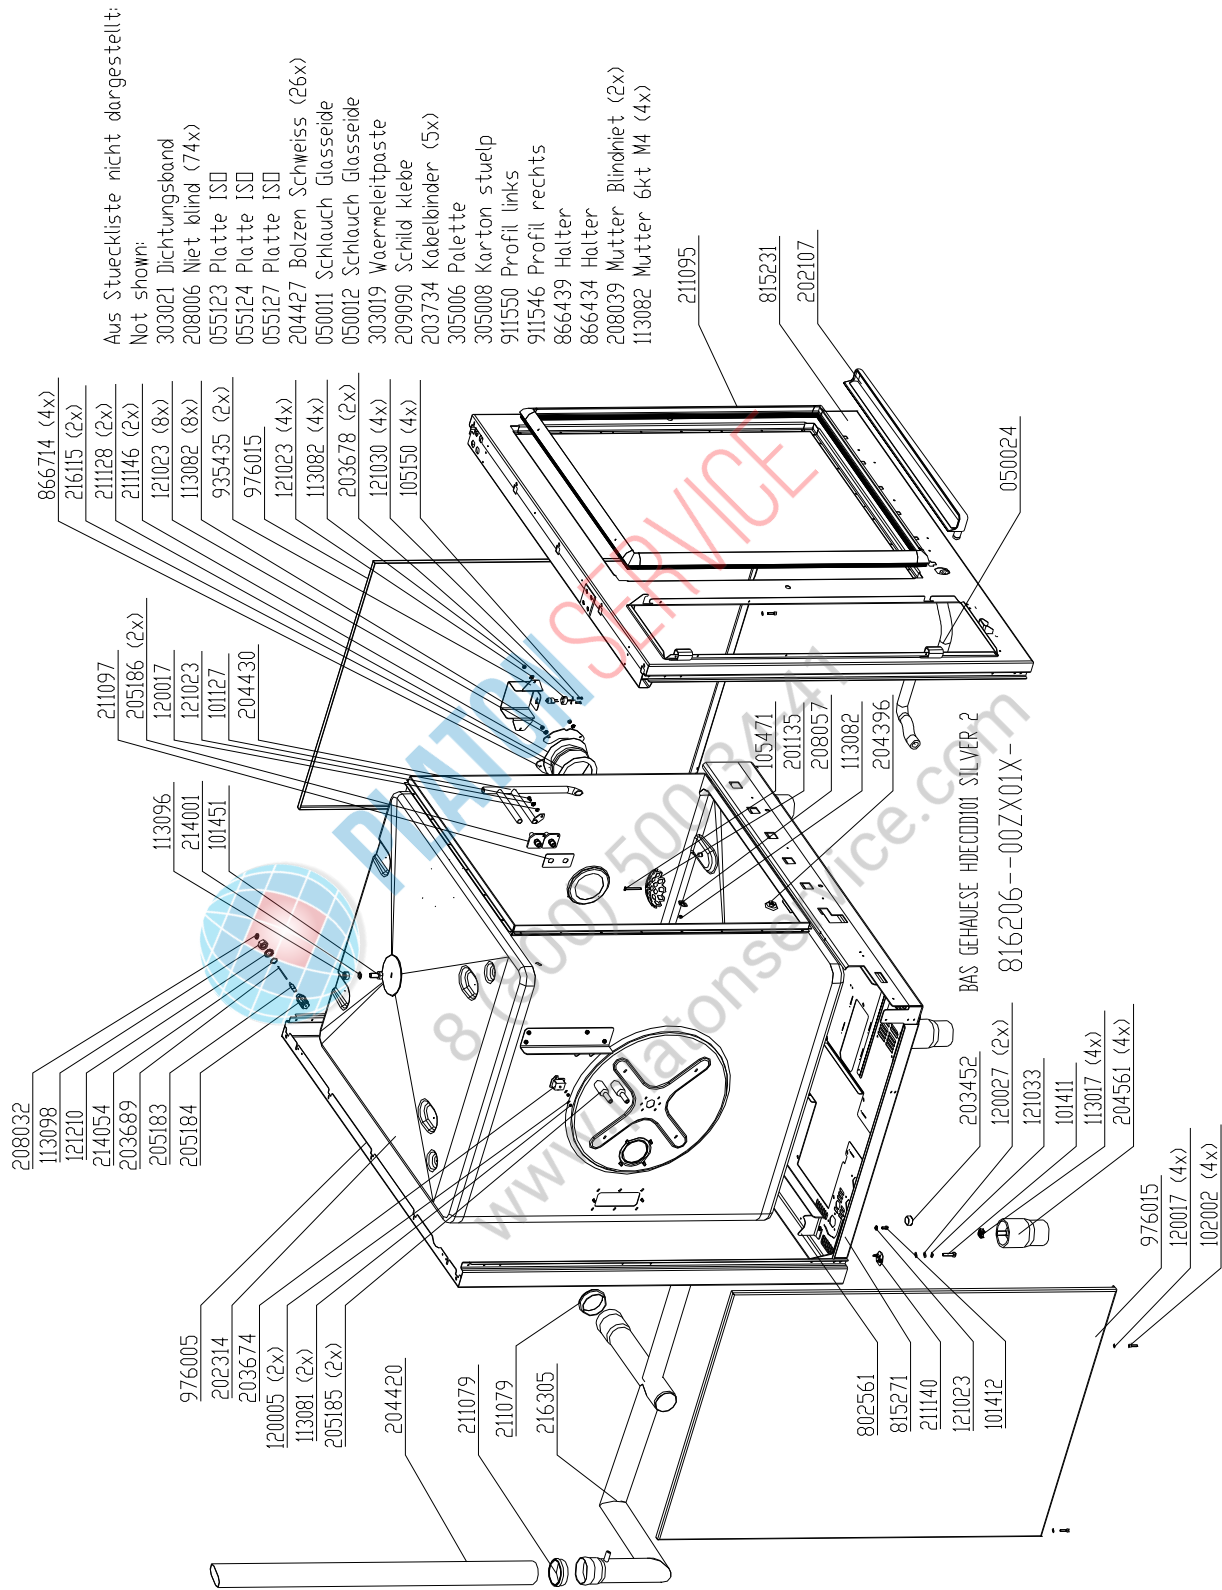

Water assembly without WaveClean HD6.x & HD10.x Silver

Chassis 6.x Electric Silver

Aus Stueckliste nicht dargestellt:

- Not shown:
- 303021 Dichtungsband
- 208006 Niet blind (68x)
- 055123 Platte ISO
- 055124 Platte ISO
- 055126 Platte ISO
- 204427 Bolzen Schweiß (26x)
- 050011 Schlauch Glasseide
- 050012 Schlauch Glasseide
- 303019 Waermeleitpaste
- 209090 Schild klebe
- 203734 Kabelbinder (5x)
- 305006 Palette
- 305008 Karton stuehp
- 911550 Profil links
- 911546 Profil rechts
- 866439 Halter
- 866434 Halter
- 208039 Mutter Blindniet (2x)
- 113082 Mutter 6kt M4 (4x)

Chassis 10.x Electric Silver

Chassis 6.x Gas Silver

Chassis 10.x Gas Silver

Aus Stueckliste nicht dargestellt:
Not shown:

- 303021 Dichtungsband
- 208006 Niet blind (74x)
- 055123 Platte ISO
- 055124 Platte ISO
- 055155 Platte ISO
- 204427 Bolzen Schweiss (26x)
- 050011 Schlauch Glasseide
- 050012 Schlauch Glasseide
- 303019 Waermeleitpaste
- 209090 Schild klebe
- 203734 Kabelbinder (5x)
- 305006 Palette
- 305008 Karton stuevp
- 911550 Profil links
- 911546 Profil rechts
- 866439 Halter
- 866434 Halter
- 208039 Mutter Blindniet (2x)
- 113082 Mutter 6kt M4 (4x)