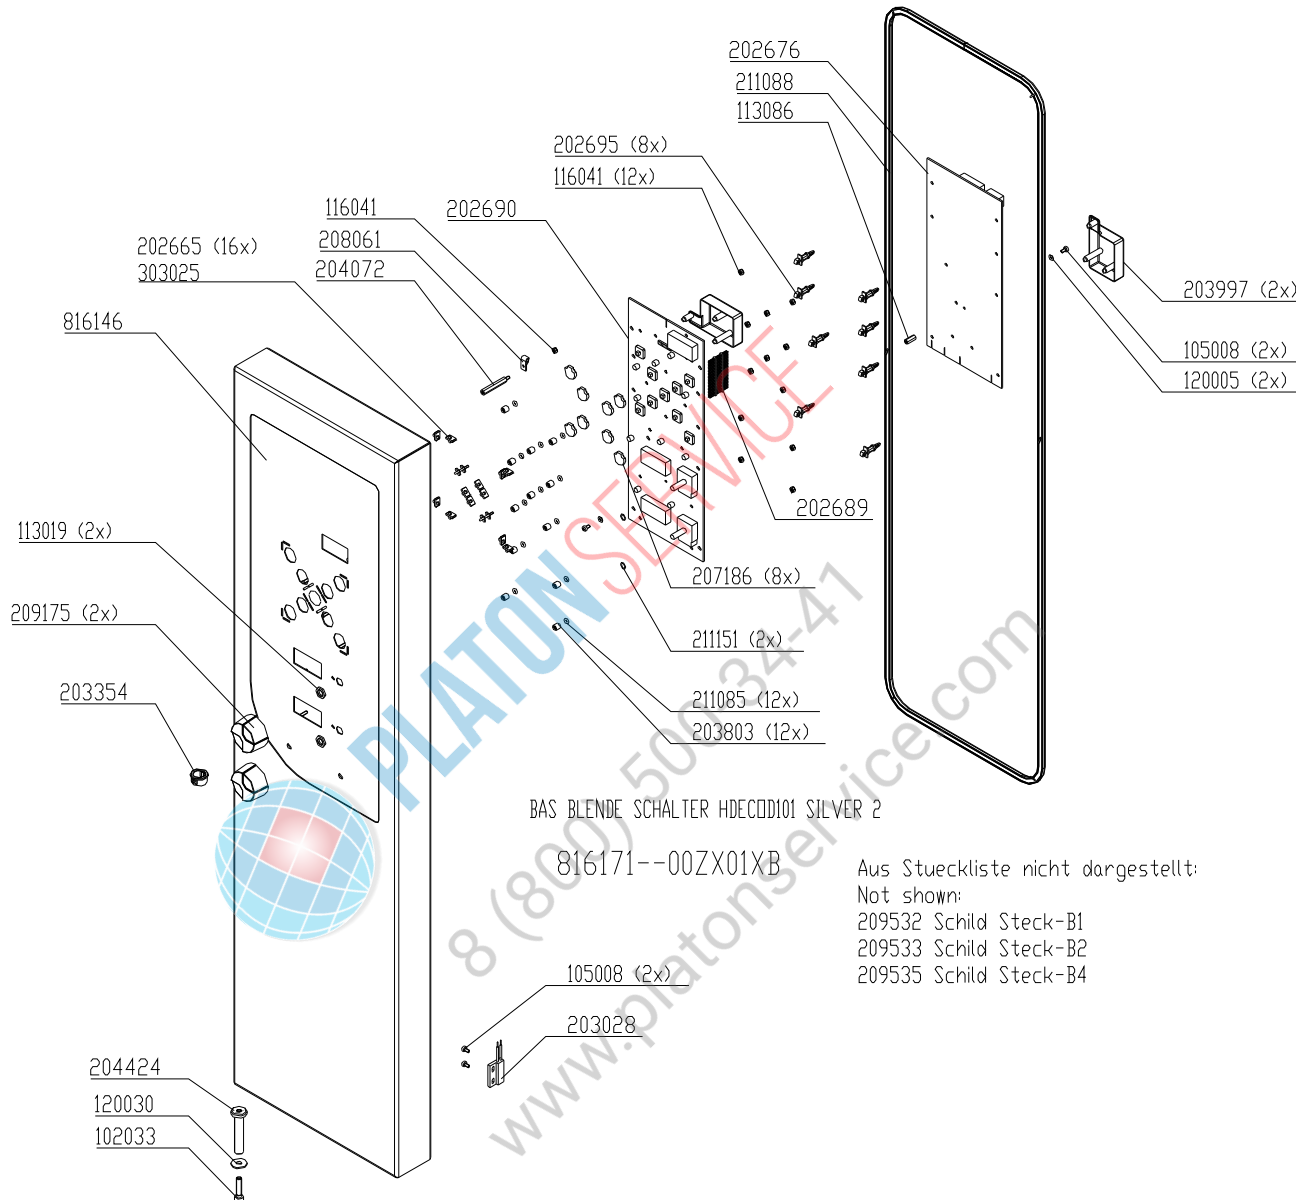

Front panel 10.x Silver without hand shower