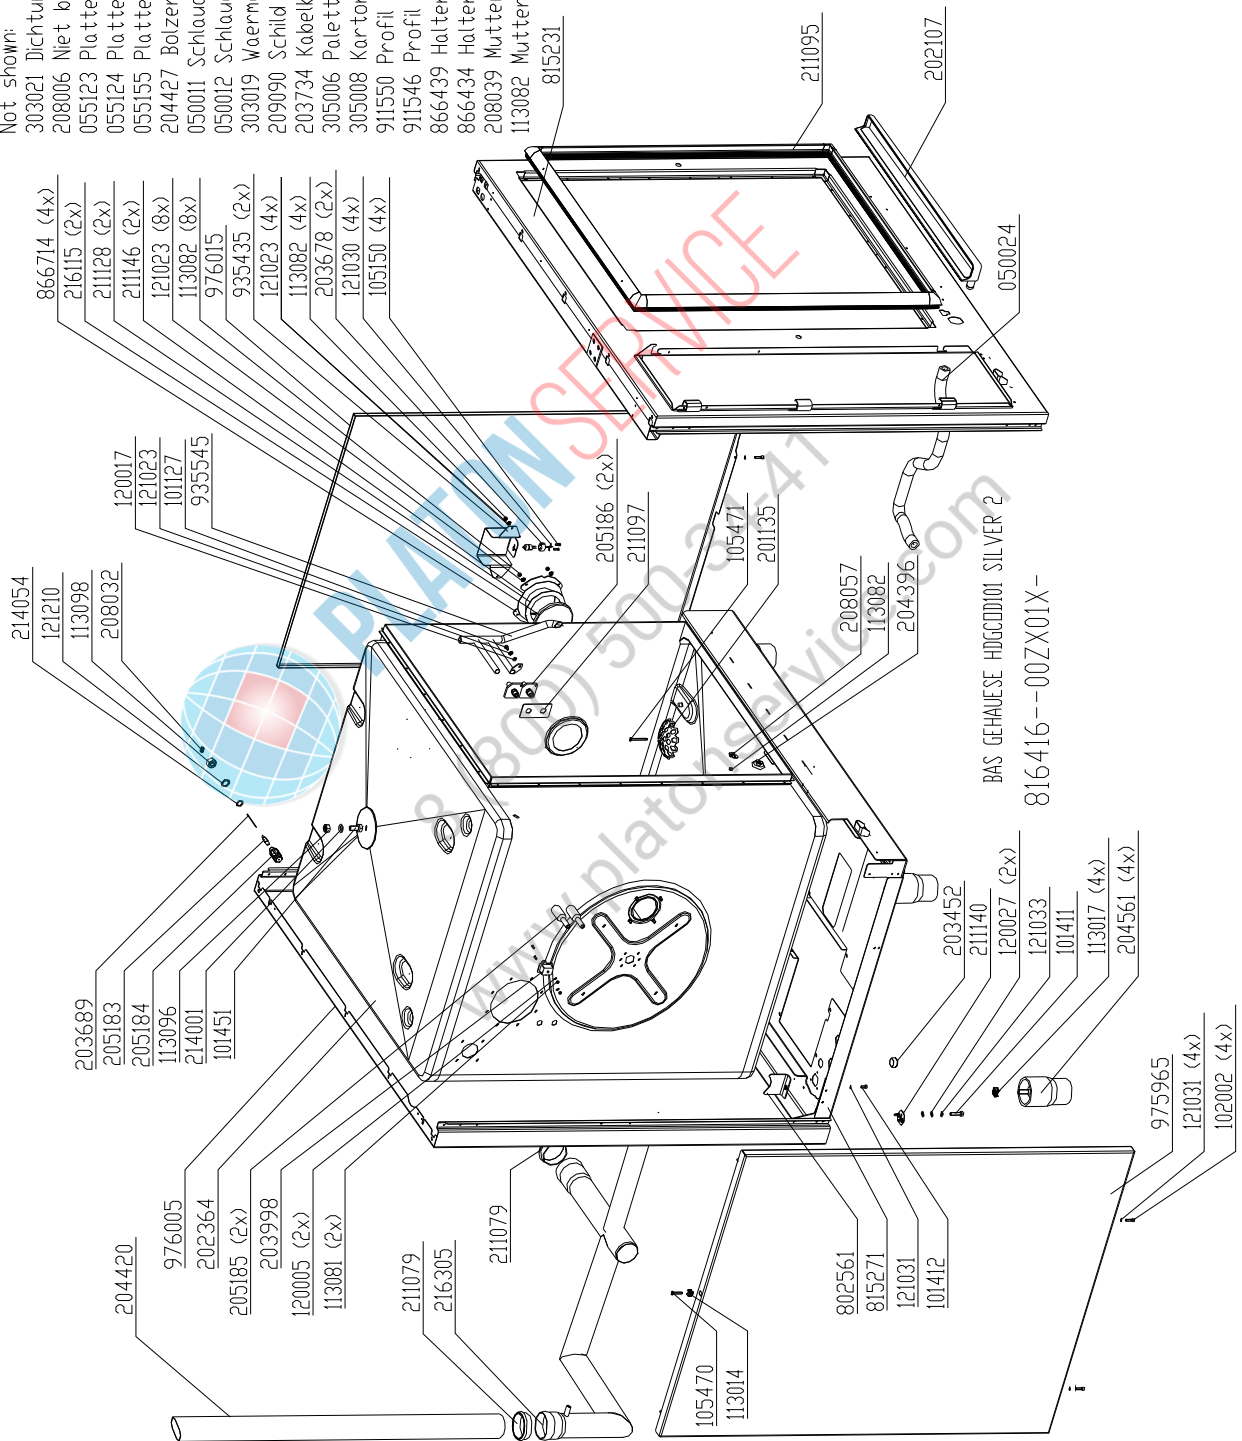

Chassis 10.x Electric Silver

Chassis 6.x Gas Silver

Chassis 10.x Gas Silver

Aus Stueckliste nicht dargestellt:
Not shown:

- 303021 Dichtungsband
- 208006 Niet blind (74x)
- 055123 Platte ISO
- 055124 Platte ISO
- 055155 Platte ISO
- 204427 Bolzen Schweiss (26x)
- 050011 Schlauch Glasseide
- 050012 Schlauch Glasseide
- 303019 Waermeleitpaste
- 209090 Schild klebe
- 203734 Kabelbinder (5x)
- 305006 Palette
- 305008 Karton stuevp
- 911550 Profil links
- 911546 Profil rechts
- 866439 Halter
- 866434 Halter
- 208039 Mutter Blindniet (2x)
- 113082 Mutter 6kt M4 (4x)