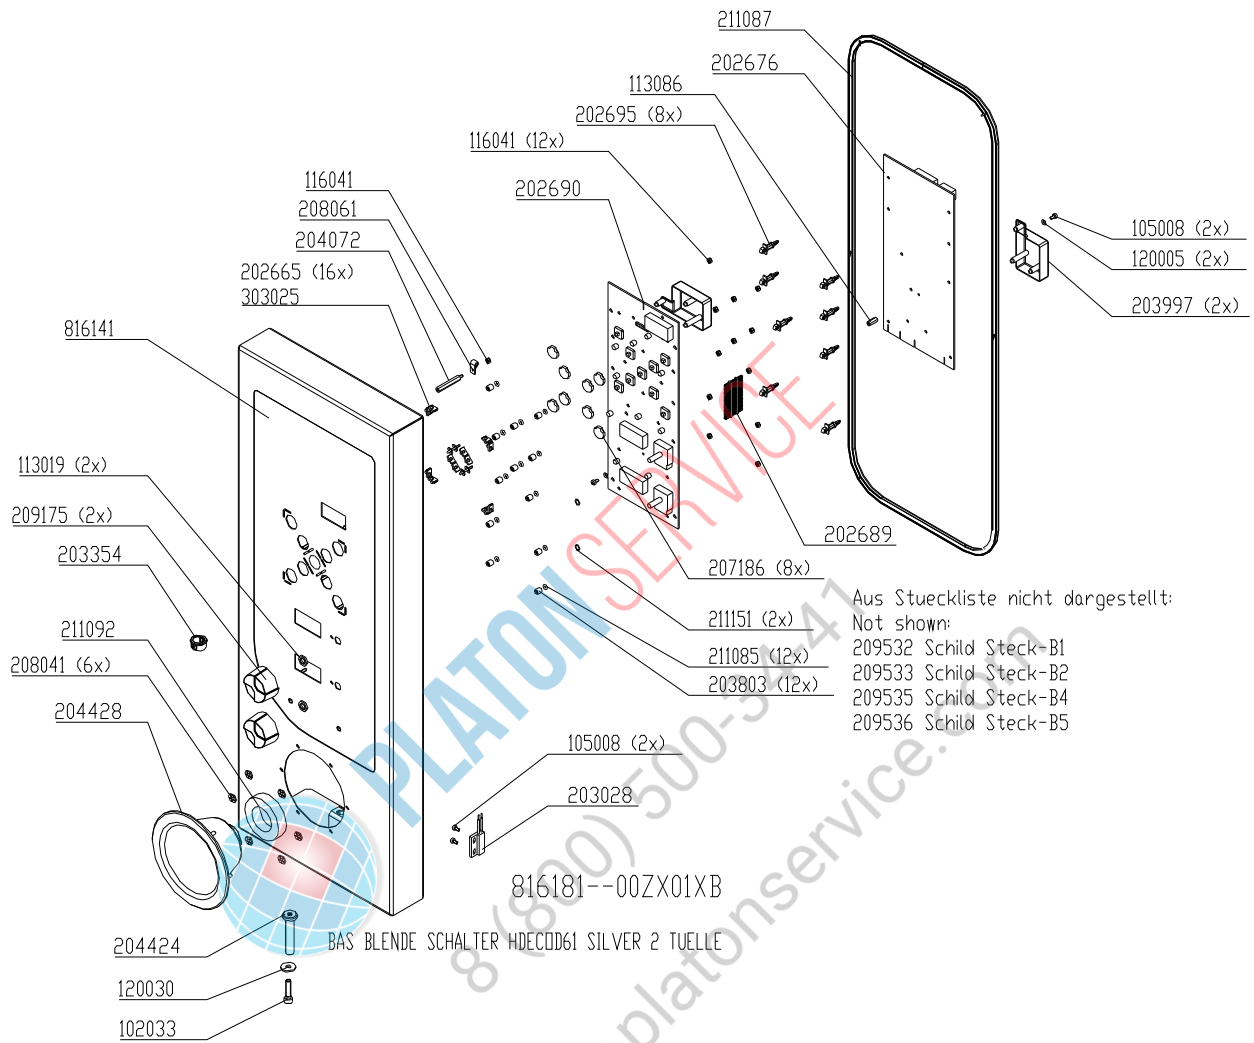

Front panel 6.x Silver with hand shower