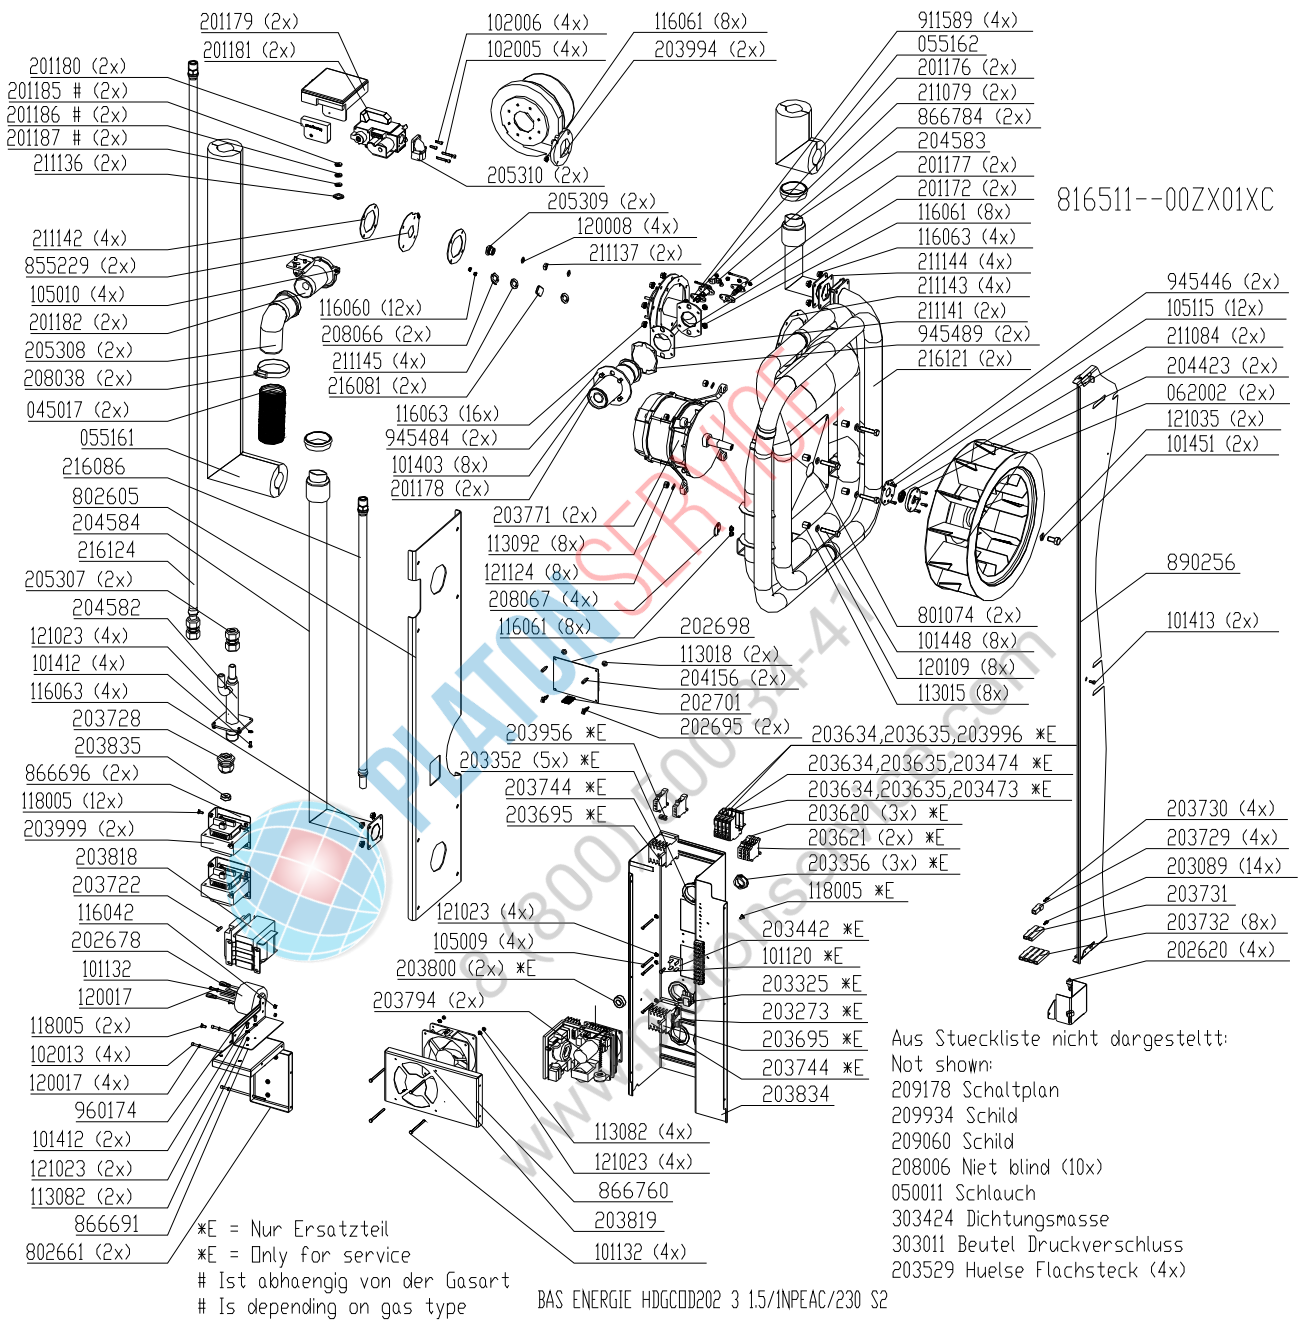

Gas assembly HD20.2 Silver