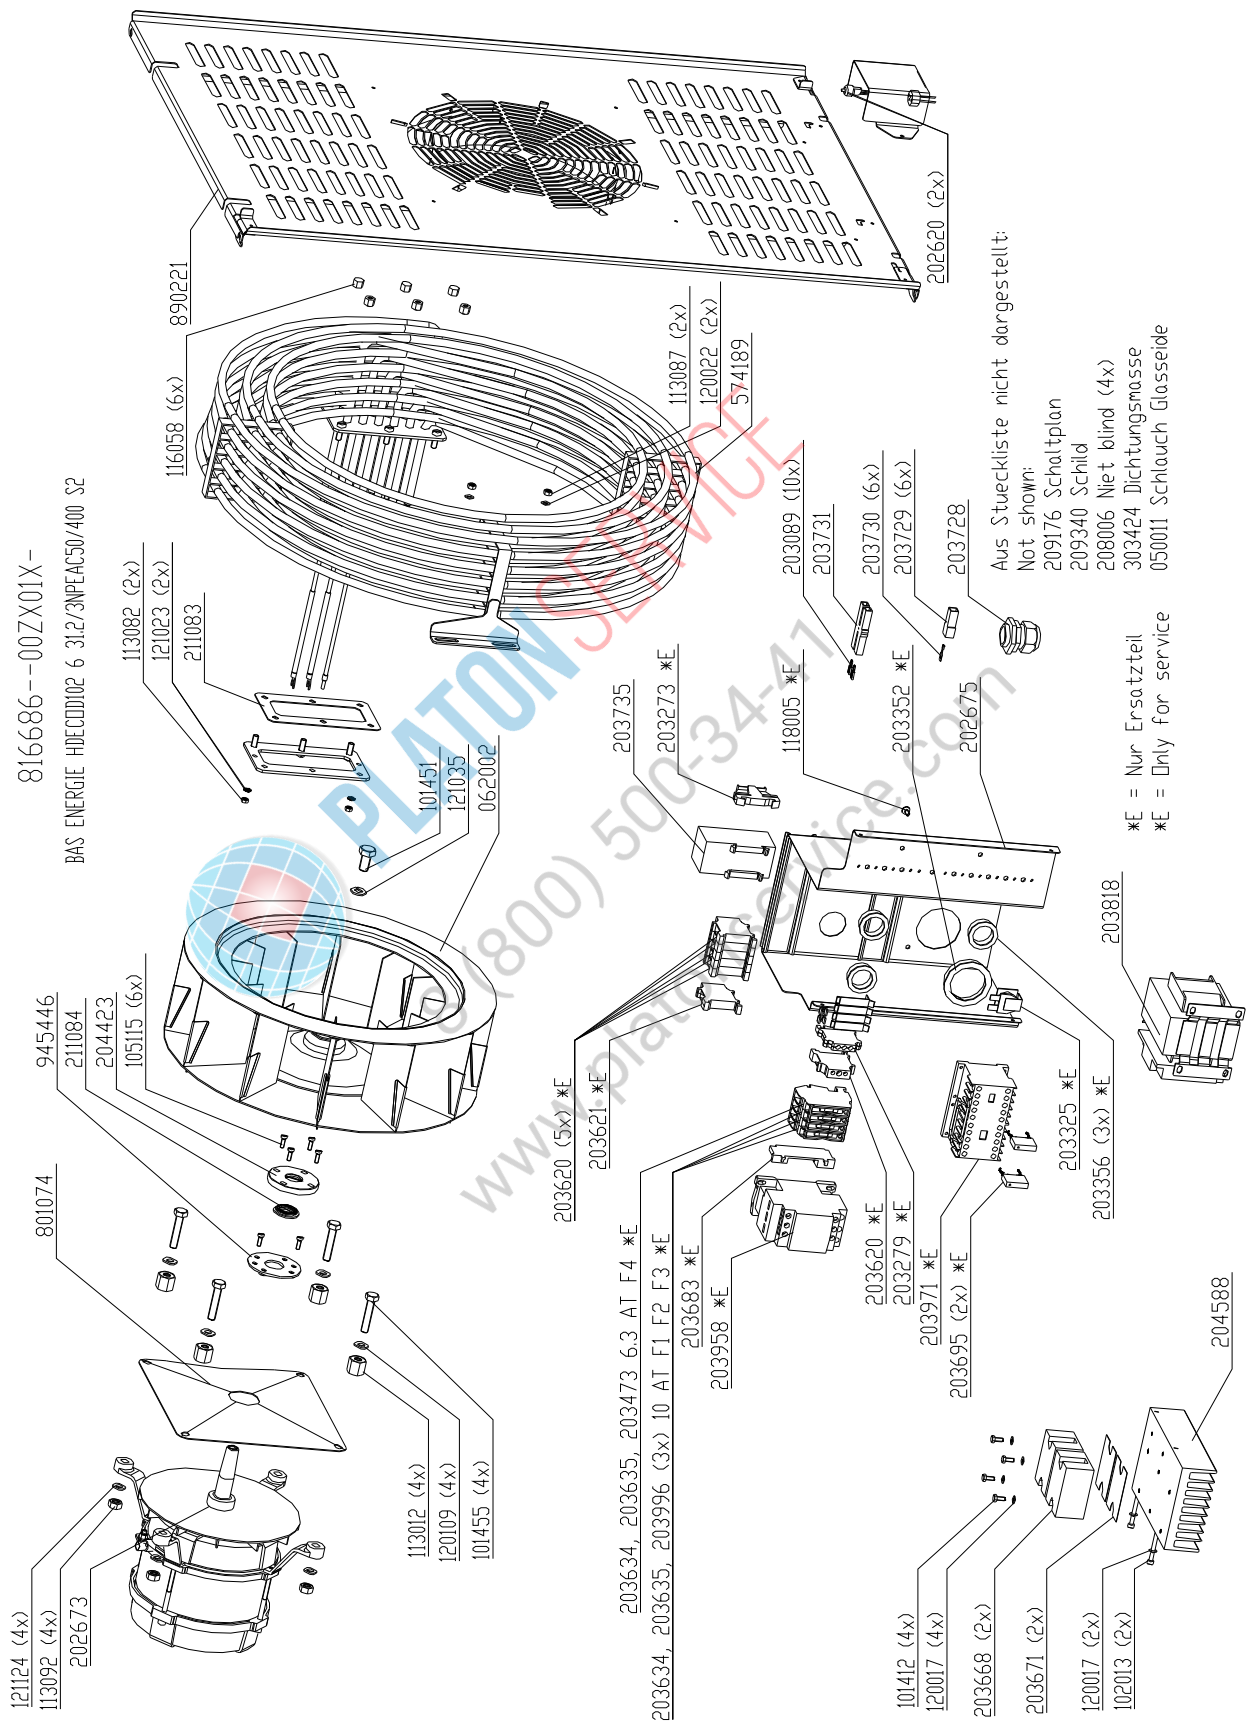

Electric assembly 3NPE 400V HD10.2 Silver