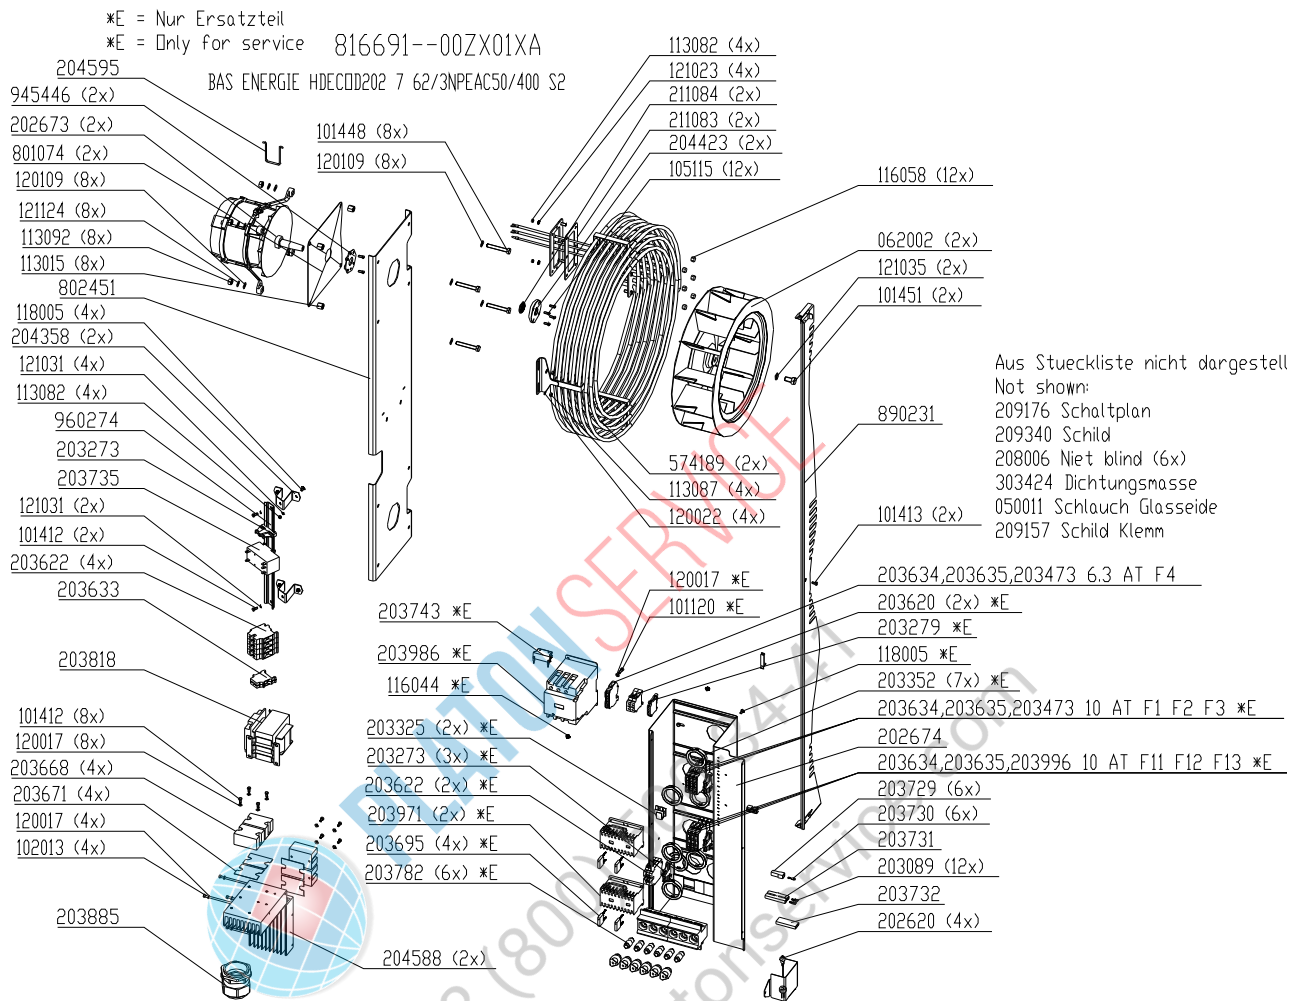

Electric assembly 3NPE 400V HD20.2 Silver