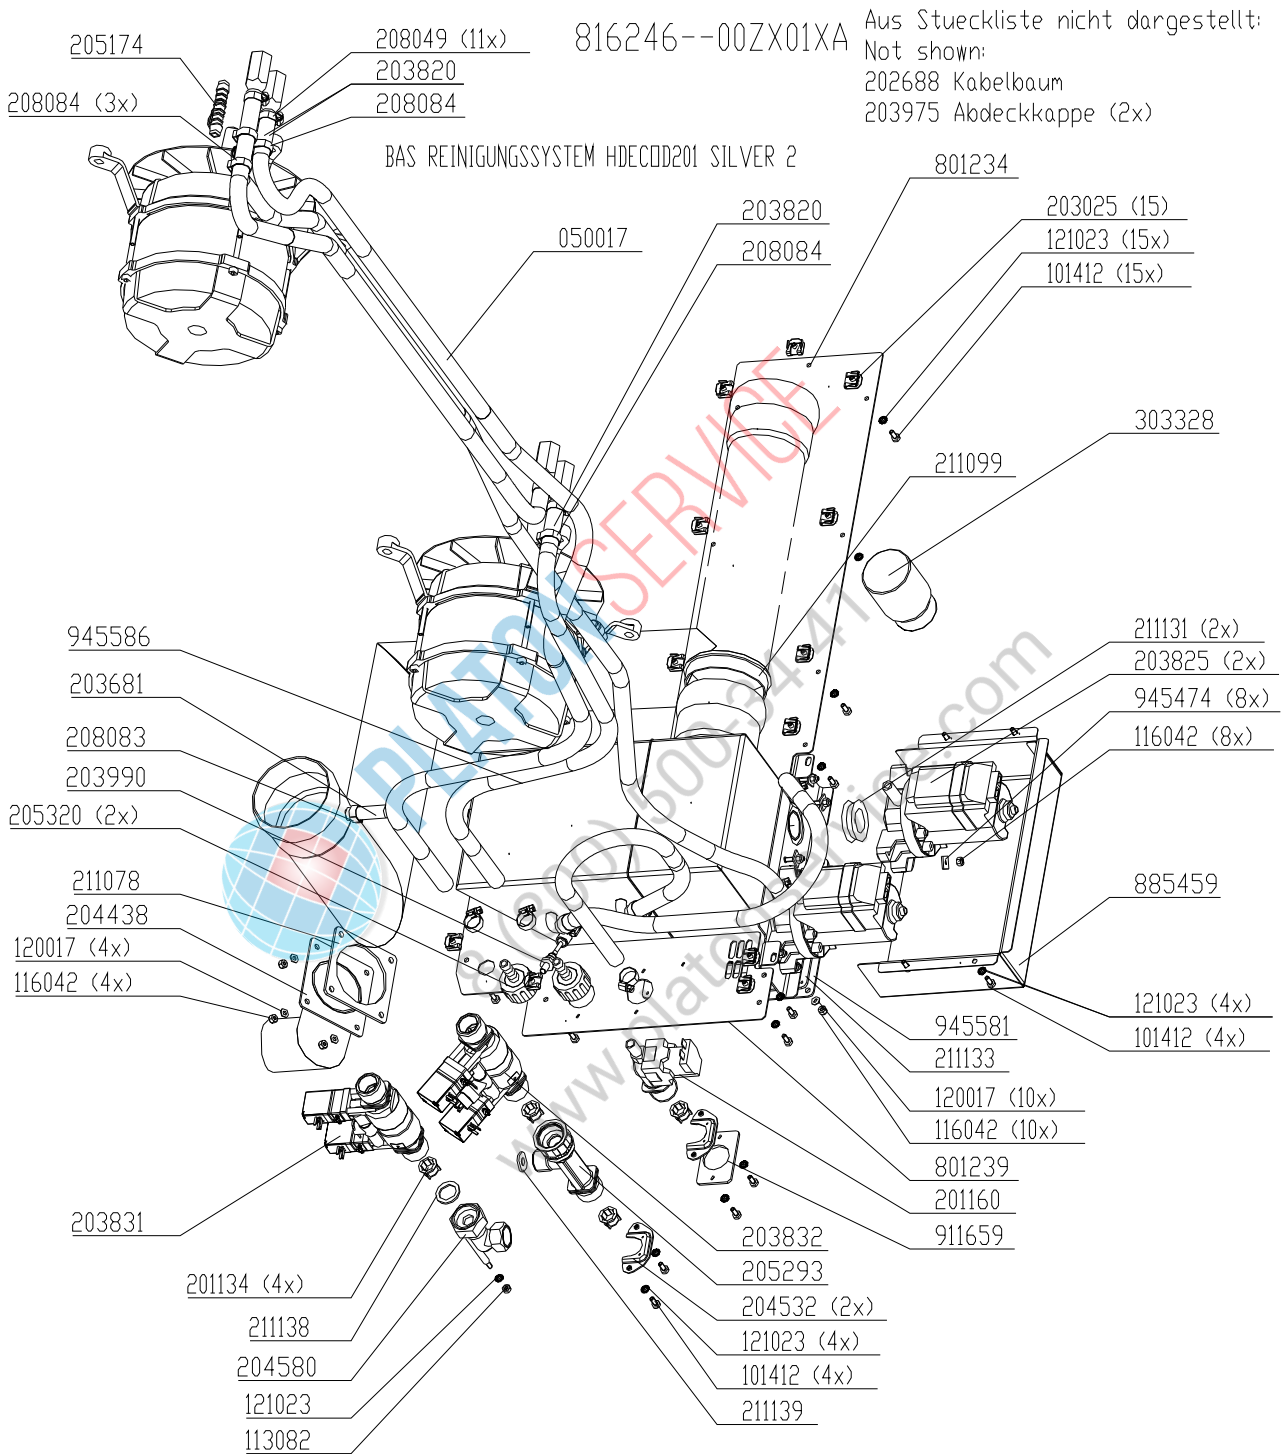

Water assembly with WaveClean 50Hz HD20.x Silver