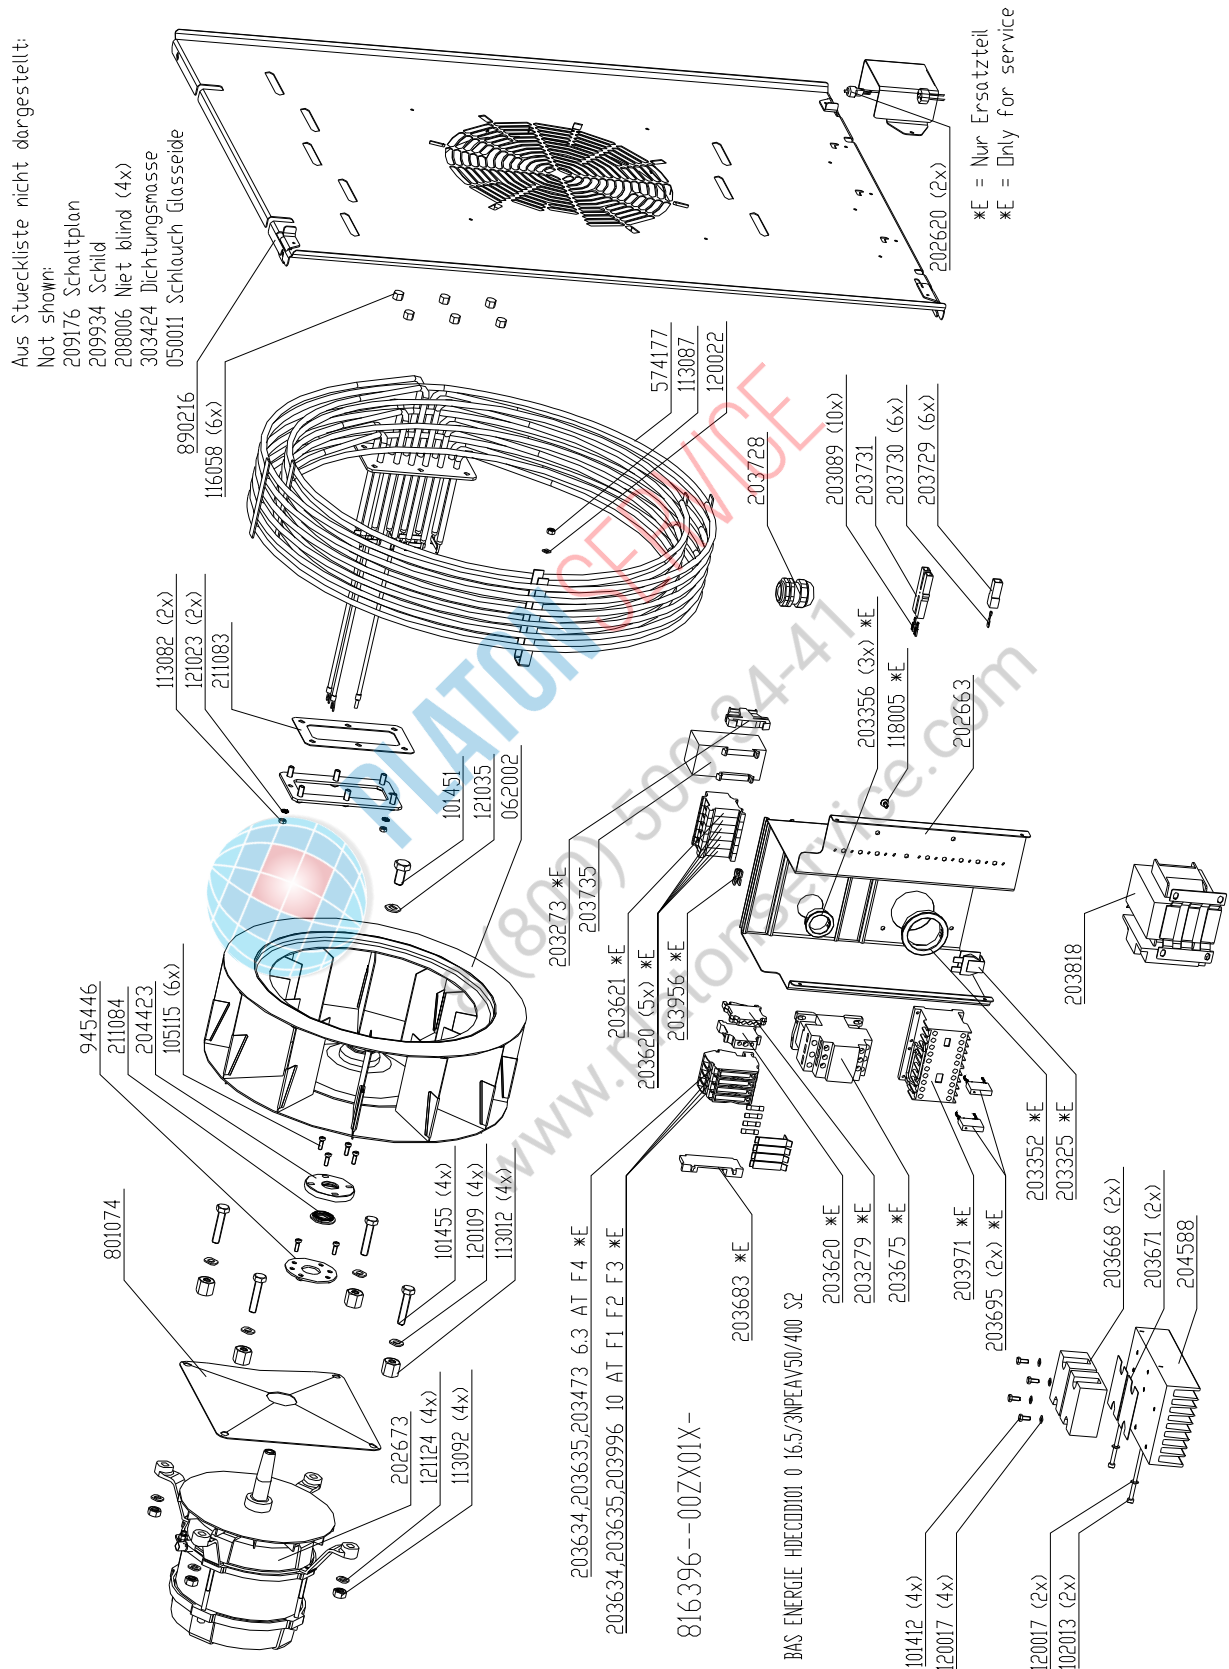

Electric assembly 3NPE 400V HD10.1 Silver