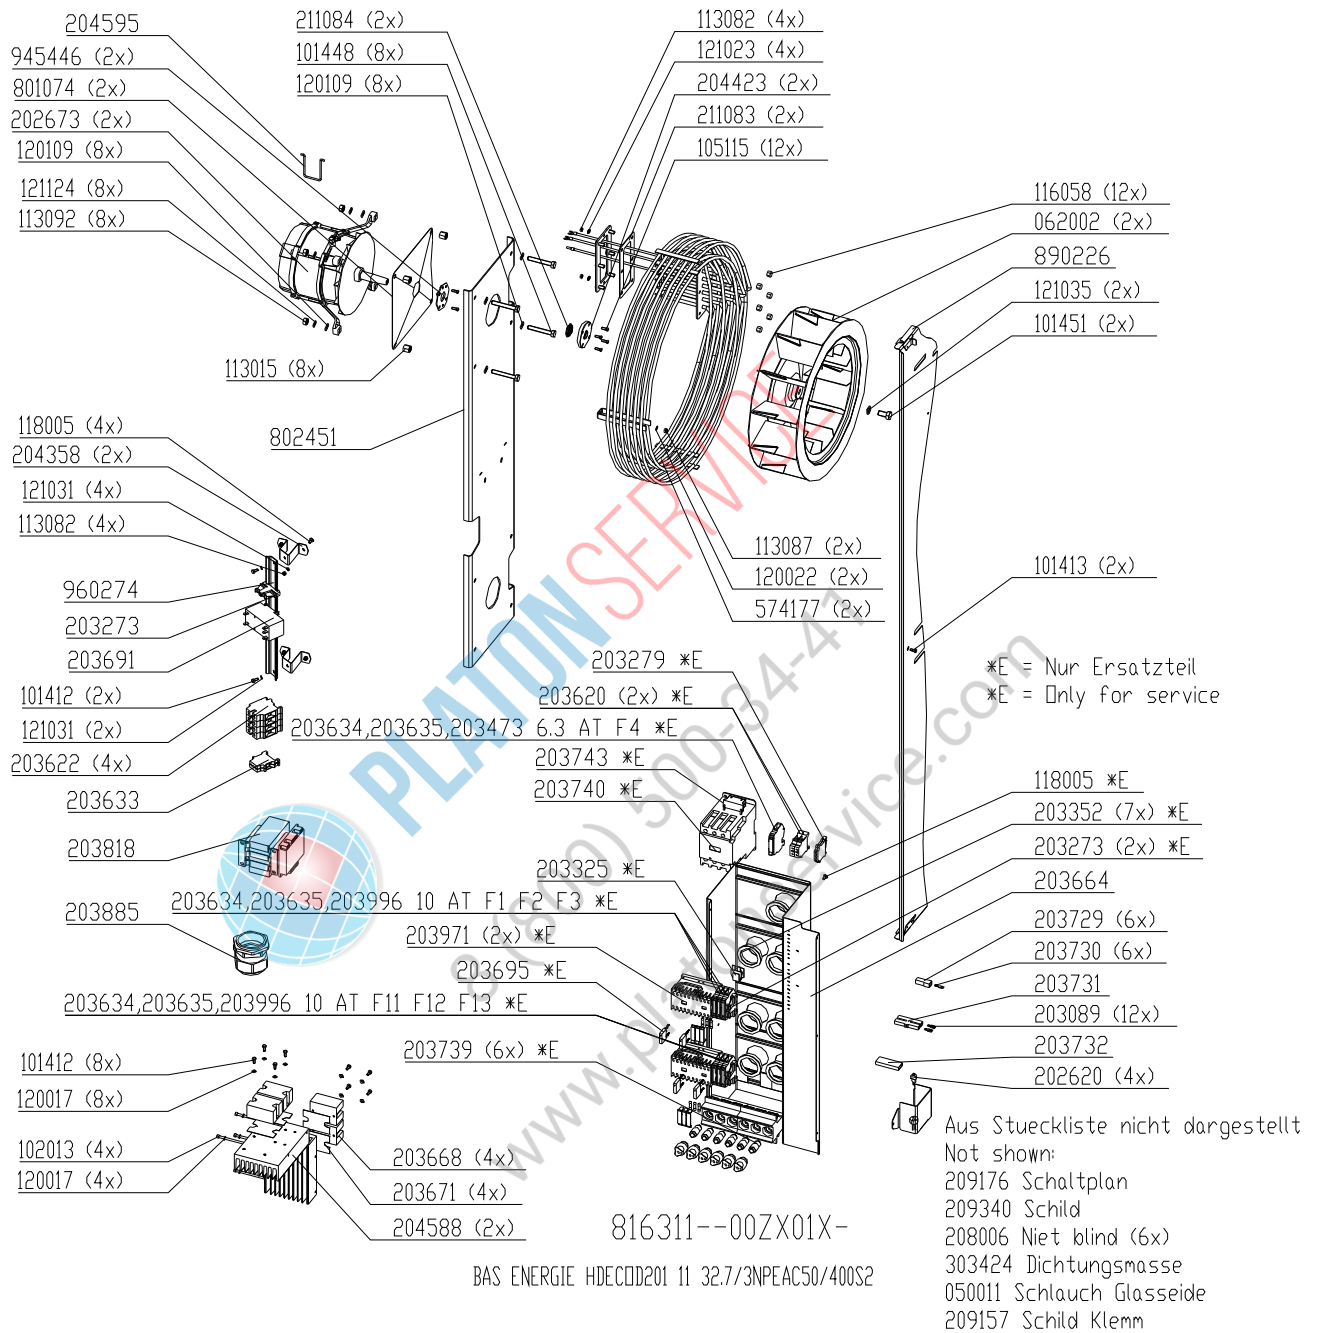

Electric assembly 3NPE 400V HD20.1 Silver